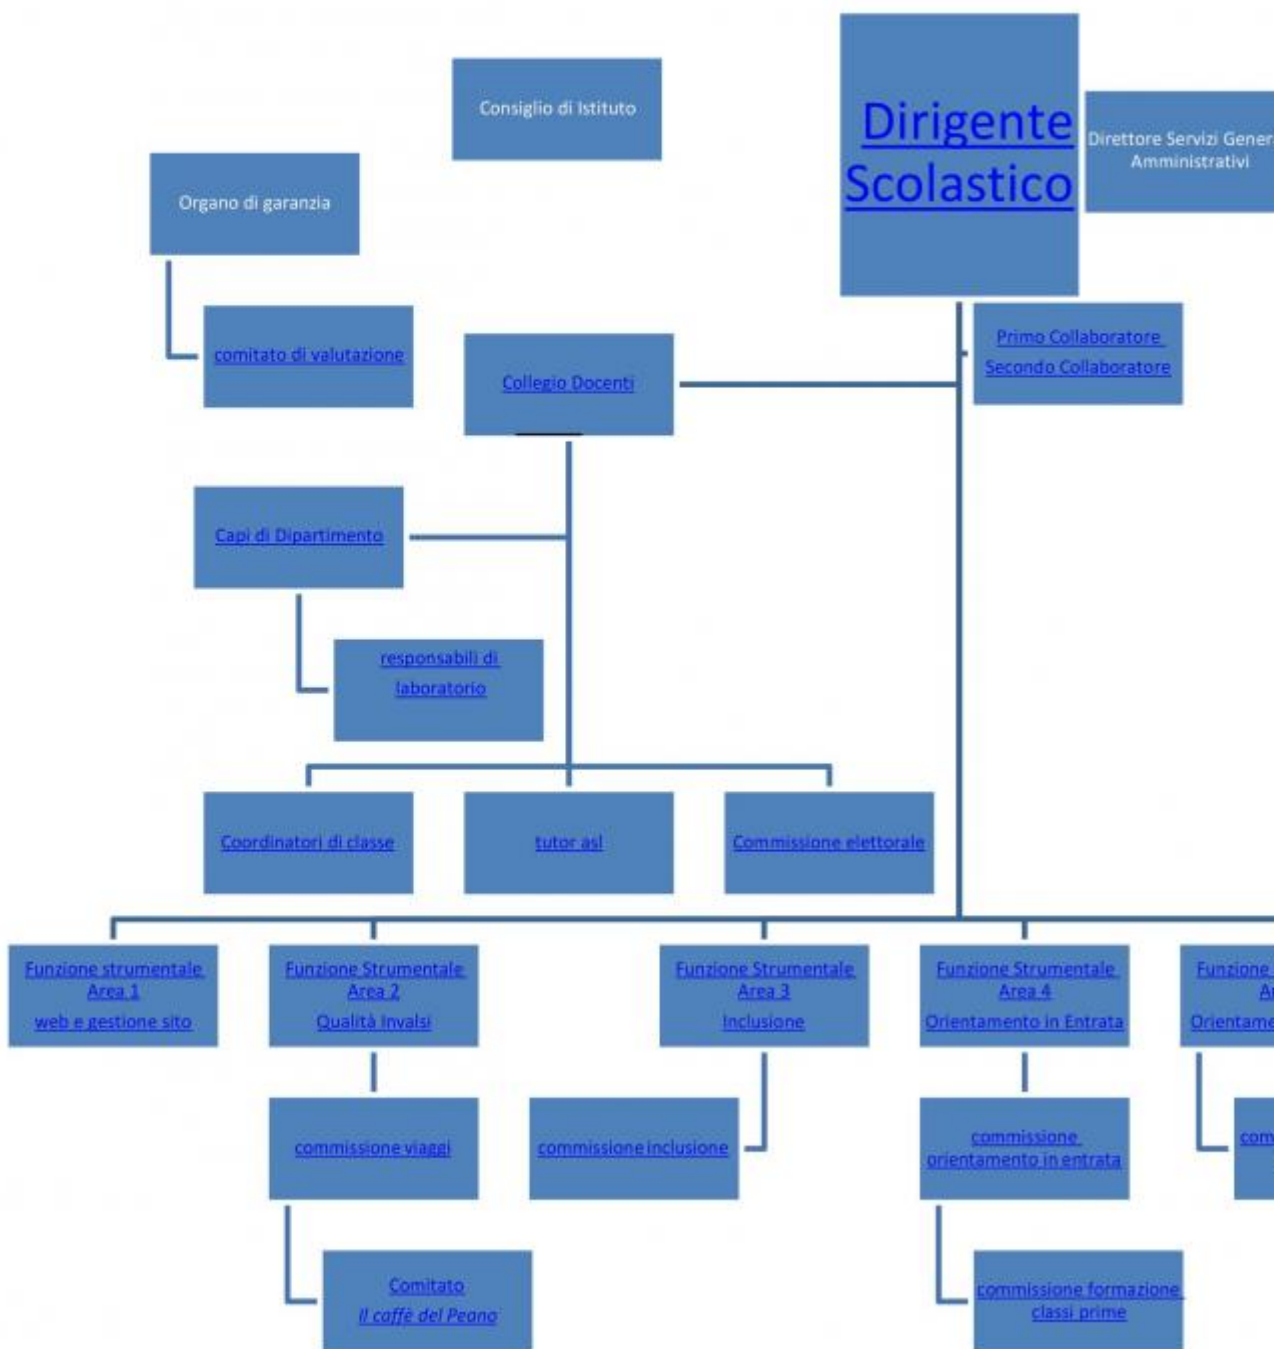

Published on *Liceo Scientifico Statale G. Peano - Monterotondo* (
<http://www.liceopeanomonterotondo.edu.it>)

Contenuto in:

- News

Anno scolastico:

2016-2017

Mese:

Giugno

Pubblicato:

Pubblicato

Promosso in prima pagina:**Sempre in cima agli elenchi:****Data di rimozione del nodo da Home page:**

Giovedì, 7 Giugno, 2018

Inviato da bogliardi.michele il Mer, 07/06/2017 - 20:48

Source URL (modified on 14/01/2021 - 11:19):

<http://www.liceopeanomonterotondo.edu.it/articolo/funzionigramma>